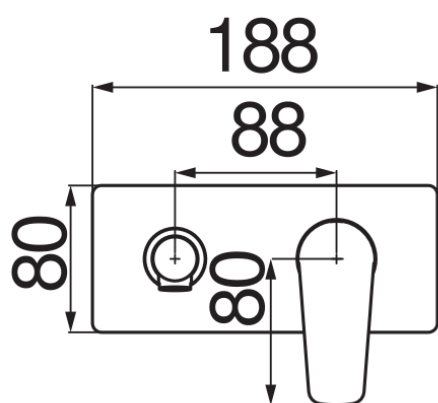

SPECIFICHE

Parte esterna monocomando a parete bocca lunga

Chrome

Aeratore anticalcare M 18 x 1

Lunghezza bocca 200 mm

Senza scarico

Limitatore di portata con freno al 50%

Imballo: 41,5 x 21,2 x 7,8 cm / 0,006862 m<sup>3</sup> / 2,1 kg

CERTIFICAZIONI

DIAGRAMMA DI PORTATA: ACQUA CALDA/FREDDA

— Aeratore

DIAGRAMMA DI PORTATA: ACQUA MISCELATA

— Aeratore