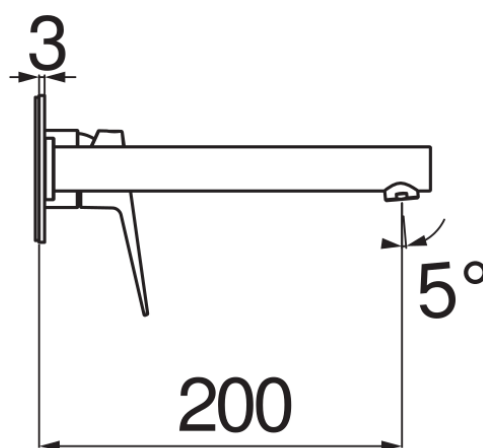

SPECIFICHE

Parte esterna monocomando a parete bocca lunga

Chrome

Aeratore anticalcare M 18 x 1

Lunghezza bocca 200 mm

Senza scarico

Limitatore di portata con freno al 50%

Imballo: 41,5 x 21,2 x 7,8 cm / 0,006862 m<sup>3</sup> / 2,1 kg

CERTIFICAZIONI

DIAGRAMMA DI PORTATA: ACQUA CALDA/FREDDA

— Aeratore

DIAGRAMMA DI PORTATA: ACQUA MISCELATA

— Aeratore