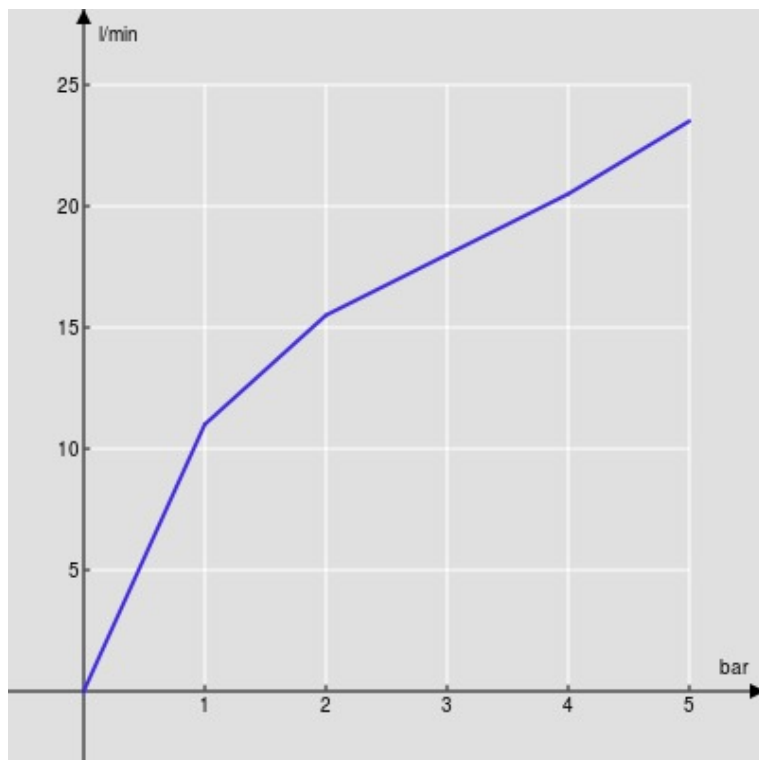

SPECIFICHE

Parte esterna monocomando a parete bocca lunga

Chrome

Aeratore anticalcare M 18 x 1

Lunghezza bocca 200 mm

Senza scarico

Limitatore di portata con freno al 50%

Imballo: 41,5 x 21,2 x 7,8 cm / 0,006862 m<sup>3</sup> / 2,1 kg

CERTIFICAZIONI

DIAGRAMMA DI PORTATA: ACQUA CALDA/FREDDA

— Aeratore

DIAGRAMMA DI PORTATA: ACQUA MISCELATA

— Aeratore