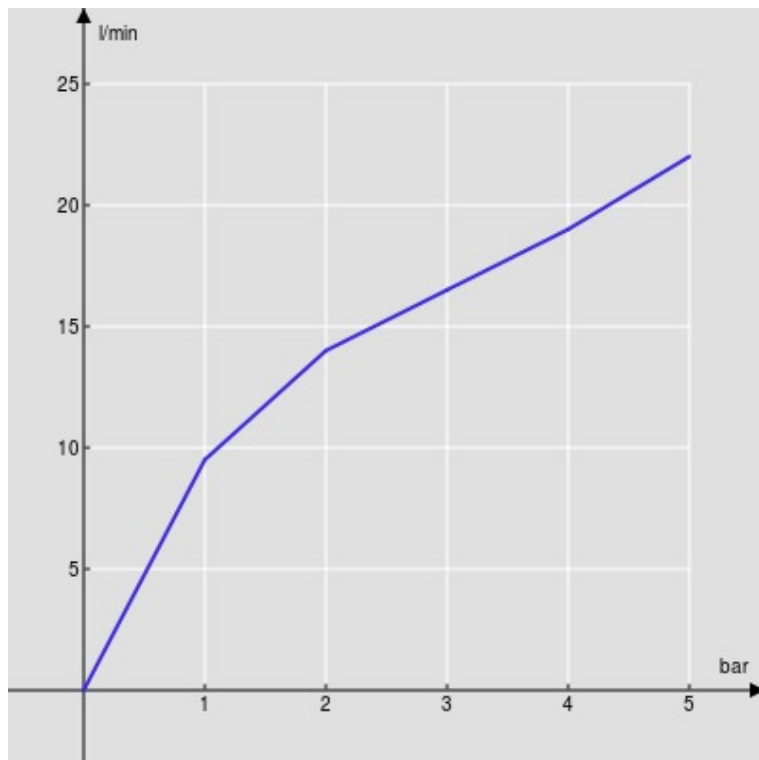

SPECIFICHE

Parte esterna monocomando a parete bocca lunga

Chrome

Aeratore anticalcare M 18 x 1

Lunghezza bocca 200 mm

Senza scarico

Limitatore di portata con freno al 50%

Imballo: 41,5 x 21,2 x 7,8 cm / 0,006862 m<sup>3</sup> / 2,1 kg

CERTIFICAZIONI

DIAGRAMMA DI PORTATA: ACQUA CALDA/FREDDA

— Aeratore

DIAGRAMMA DI PORTATA: ACQUA MISCELATA

— Aeratore