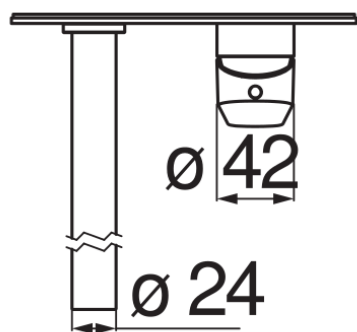

SPECIFICHE

Parte esterna monocomando a parete bocca lunga

Chrome

Aeratore anticalcare M 18 x 1

Lunghezza bocca 200 mm

Senza scarico

Limitatore di portata con freno al 50%

Imballo: 41,5 x 21,2 x 7,8 cm / 0,006862 m<sup>3</sup> / 2,1 kg

CERTIFICAZIONI

DIAGRAMMA DI PORTATA: ACQUA CALDA/FREDDA

— Aeratore

DIAGRAMMA DI PORTATA: ACQUA MISCELATA

— Aeratore